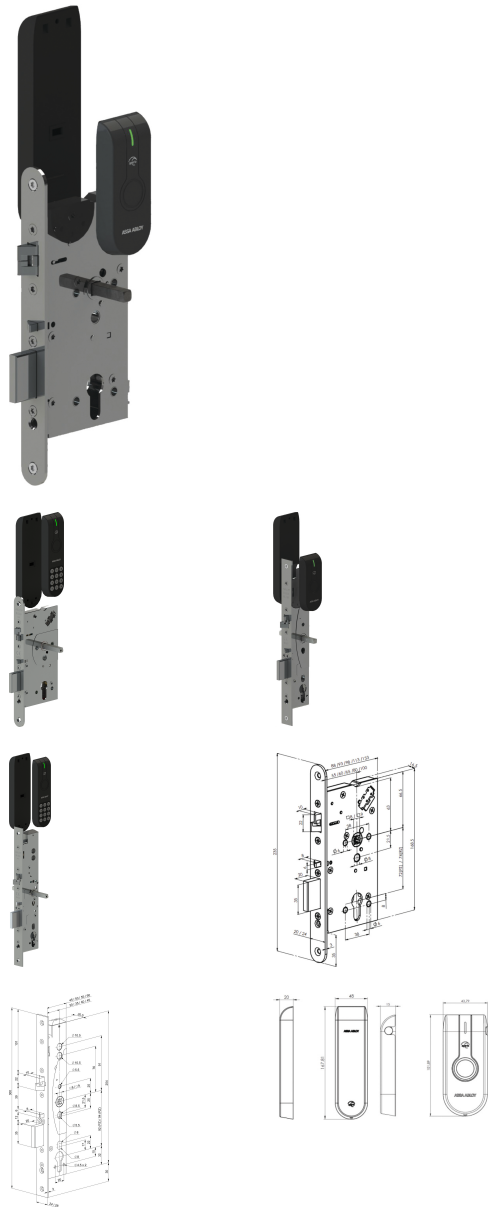

L100 EURO

Электронный замок Евростандарта со стандартным RFID - считывателем и встроенным датчиком дверным датчиком

ASSA ABLOY

Описание

- Беспроводной замок Aperio®, который может быть интегрирован в любую систему контроля доступа по протоколу AADP или через Aperio Wiegand Hub, Aperio RS485 Hub, Aperio IP Hub
- Главная электроника внутри - Считыватель снаружи, включая разъем резервного питания и светодиодной индикации
- Выдерживает экстремальные температуры на внешней стороне (от -40°C до +65°C)
- Внешняя ручка электрически управляемая - внутренняя ручка всегда открывает замок
- Интегрированные датчики положения ригеля
- Возможность хранить до 10 аварийных карт (только в случае отключения от хаба)
- Светодиод для визуализации состояния